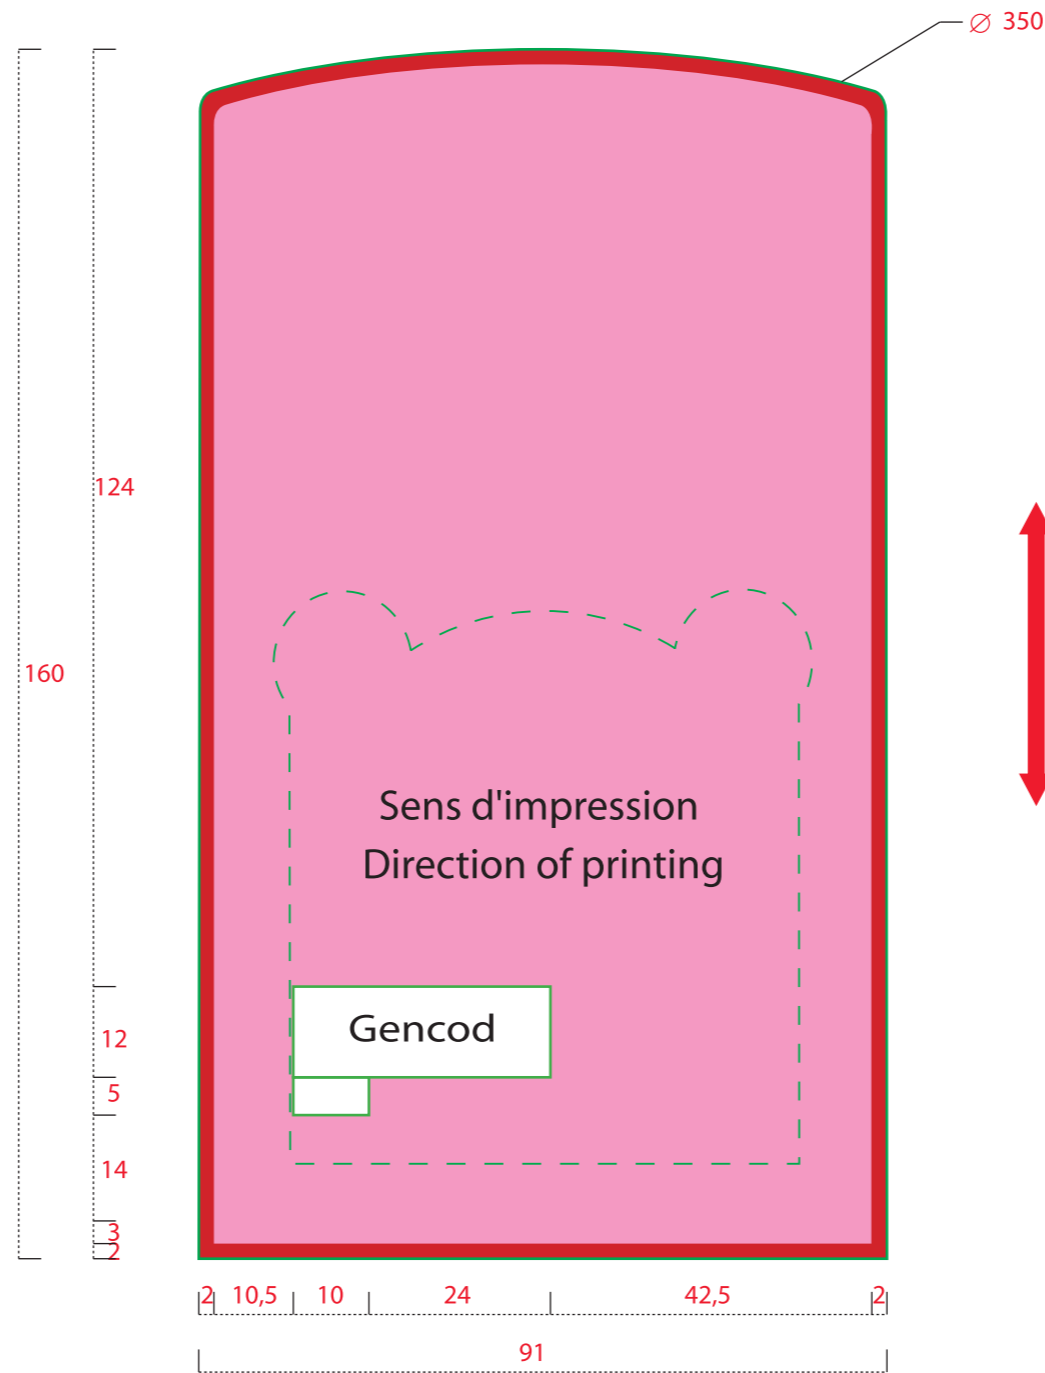

**RECTO / FRONTSIDE**

**VERSO / BACKSIDE**

**PRODUIT**

- **Description** : Liquide WC 1 complet
- **Dimensions (mm)** : 91 x 160

**IMPRESSION**

- Pas de texte à moins de 2 mm du contour de la carte et des découpes
- Filet de découpe
- Textes & graphisme
- Tracé de découpe
- Graphisme sans texte
- Surface imprimable (pas de texte ni dessin) : cadre réservé au code Nicols

**EAN GENCOD**

- **Position** : Verso
- **Dimensions** : 100%

↔ Sens des fibres

**PRODUCT**

- **Description** : Liquid WC 1 original
- **Dimensions (mm)** : 91 x 160

**PRINTING**

- No text at less than 2 mm from the limit of the card and the cuts-out
- Cutting thread
- Texts & graphism.
- Die cutting
- Design without text
- Printable area (no text and no draw) : space reserved to Nicols code

**EAN GENCOD**

- **Position** : Verso
- **Dimensions** : 100%

↔ Direction of fibres

Réf. : LWC1CK/01  
 Echelle • Scale : 1  
 Logiciel • Software : Illustrator 8.0  
 Date : 02 /03/2006

SINEQUANON