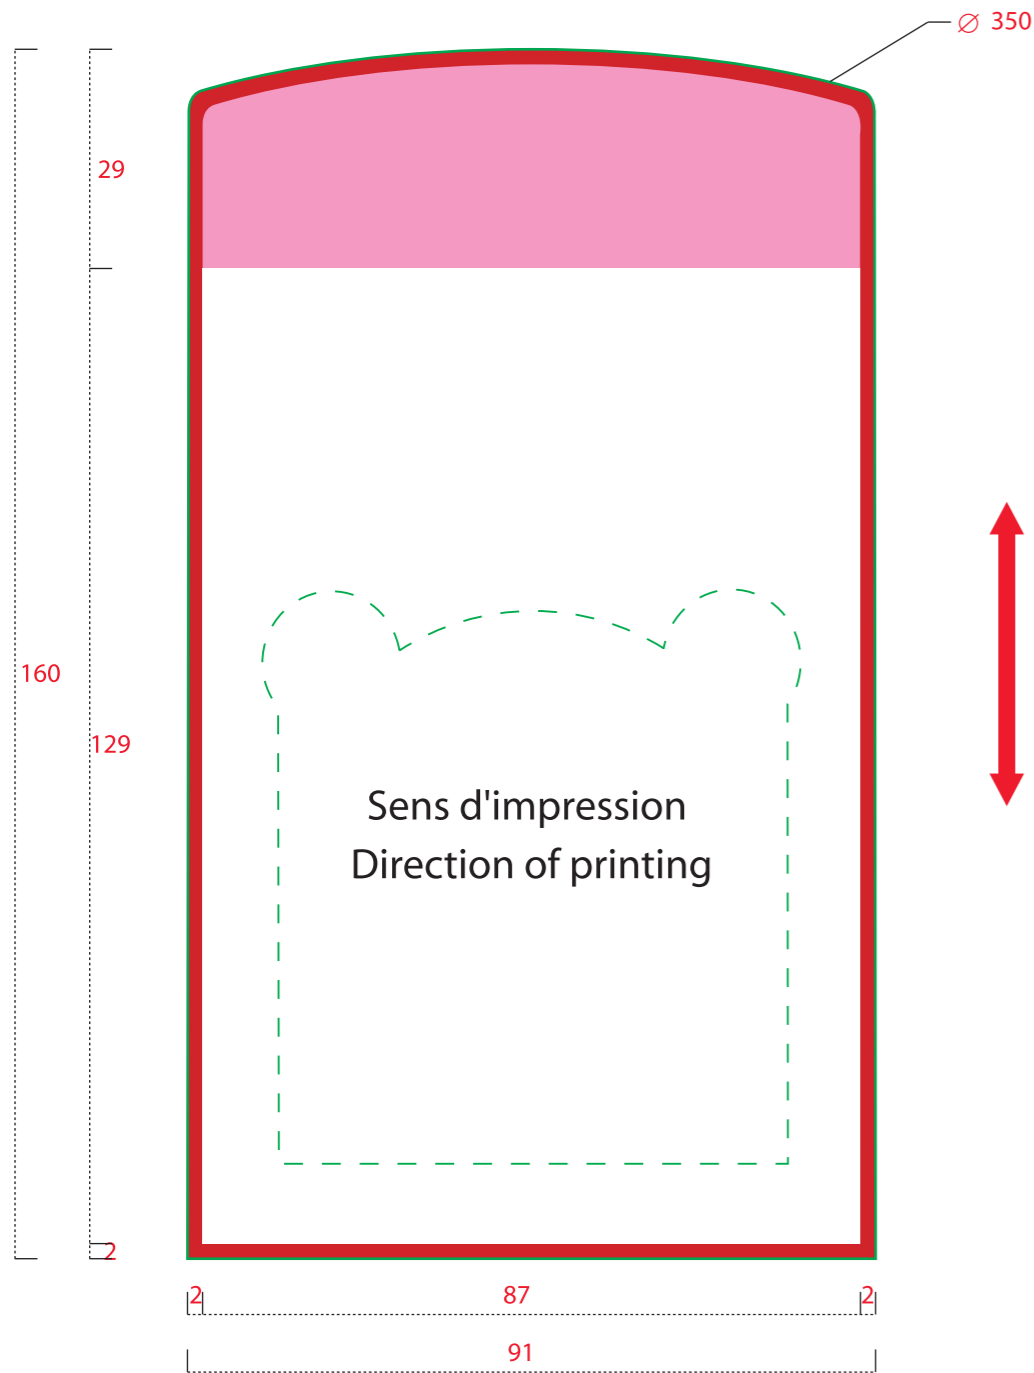

**RECTO / FRONTSIDE**

**VERSO / BACKSIDE**

**PRODUIT**

- **Description** : Liquide WC 1 complet
- **Dimensions (mm)** : 91 x 160

**IMPRESSION**

- Pas de texte à moins de 2 mm du contour de la carte et des découpes
- Filet de découpe
- Textes & graphisme
- Tracé de découpe
- Graphisme sans texte
- Surface imprimable (pas de texte ni dessin) : cadre réservé au code Nicols

**EAN GENCOD**

- **Position** : Verso
- **Dimensions** : 100%

↔ Sens des fibres

**PRODUCT**

- **Description** : Liquid WC 1 original
- **Dimensions (mm)** : 91 x 160

**PRINTING**

- No text at less than 2 mm from the limit of the card and the cuts-out
- Cutting thread
- Texts & graphism.
- Die cutting
- Design without text
- Printable area (no text and no draw) : space reserved to Nicols code

**EAN GENCOD**

- **Position** : Verso
- **Dimensions** : 100%

↔ Direction of fibres

Réf. : LWC1CK/01  
 Echelle • Scale : 1  
 Logiciel • Software : Illustrator 8.0  
 Date : 02 /03/2006

SINEQUANON